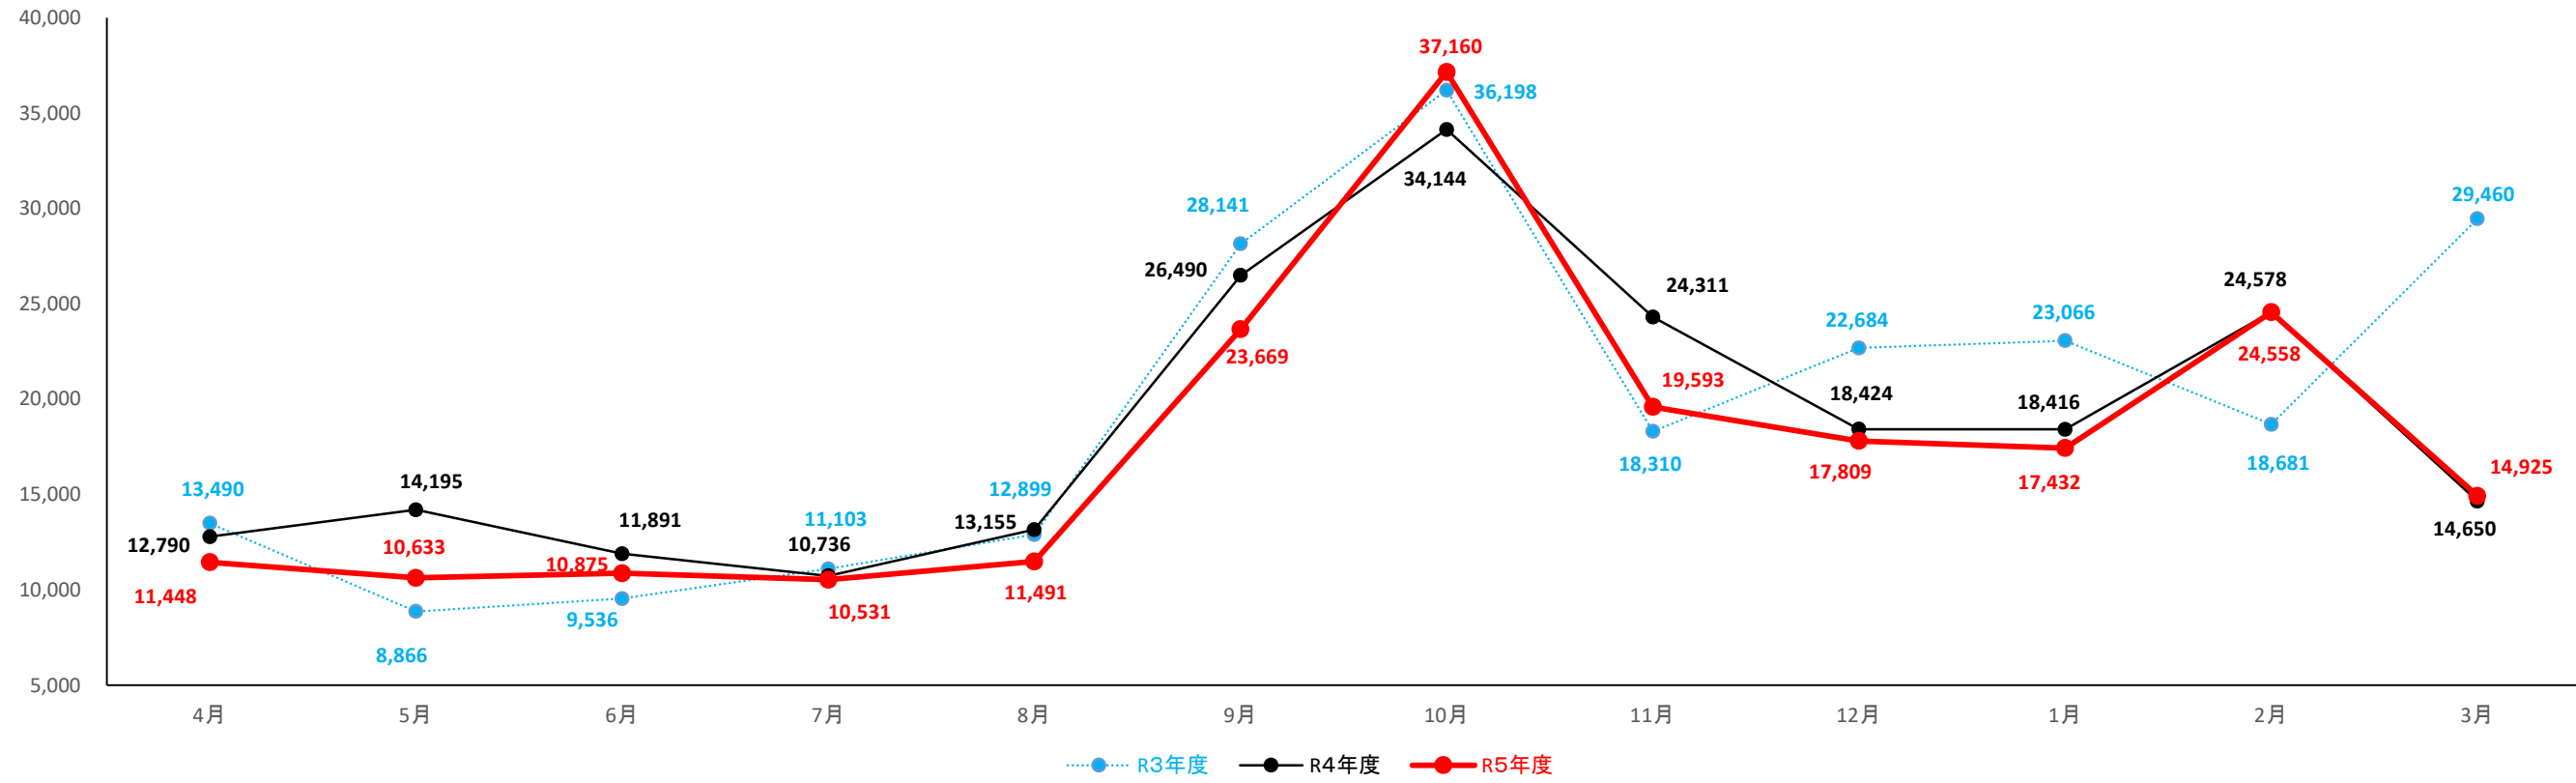

秋田県一～三類倉庫入庫高(単位:トン)

秋田県一～三類倉庫保管残高(単位:トン)