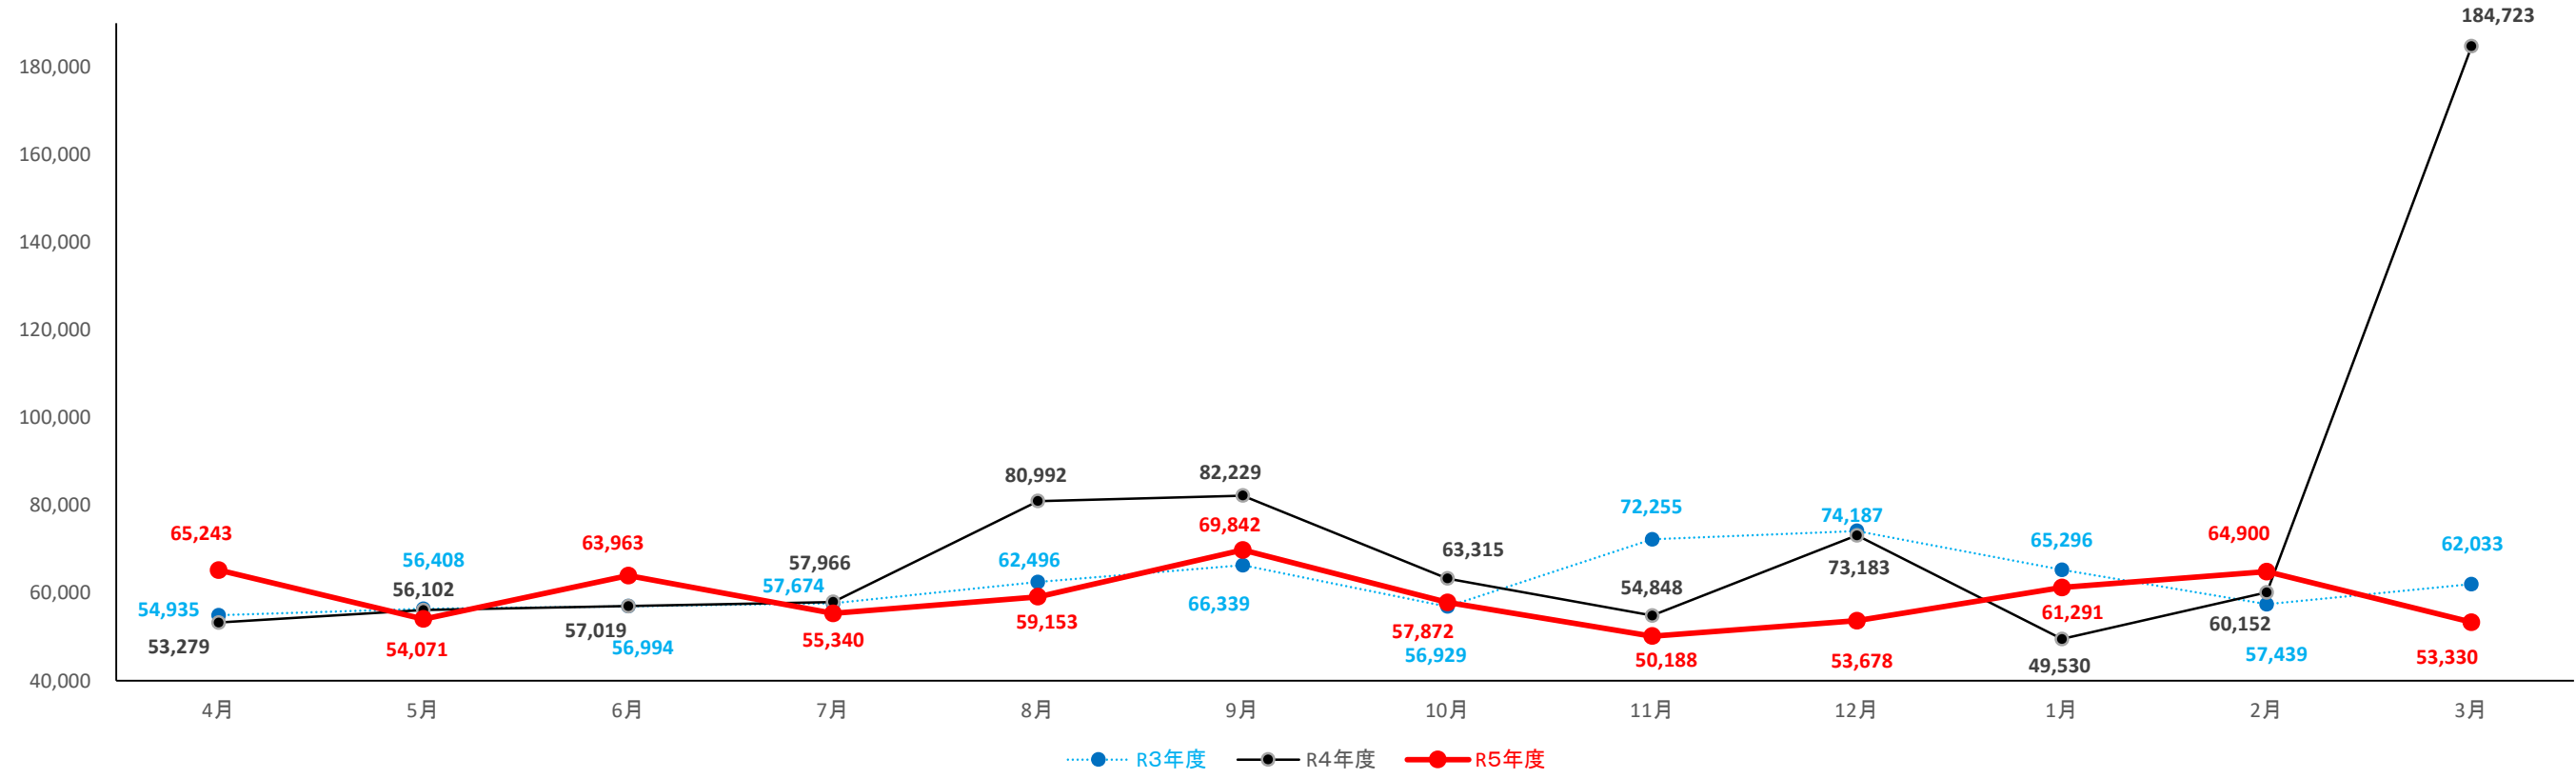

青森県一～三類倉庫入庫高(単位:トン)

青森県一～三類倉庫保管残高(単位:トン)