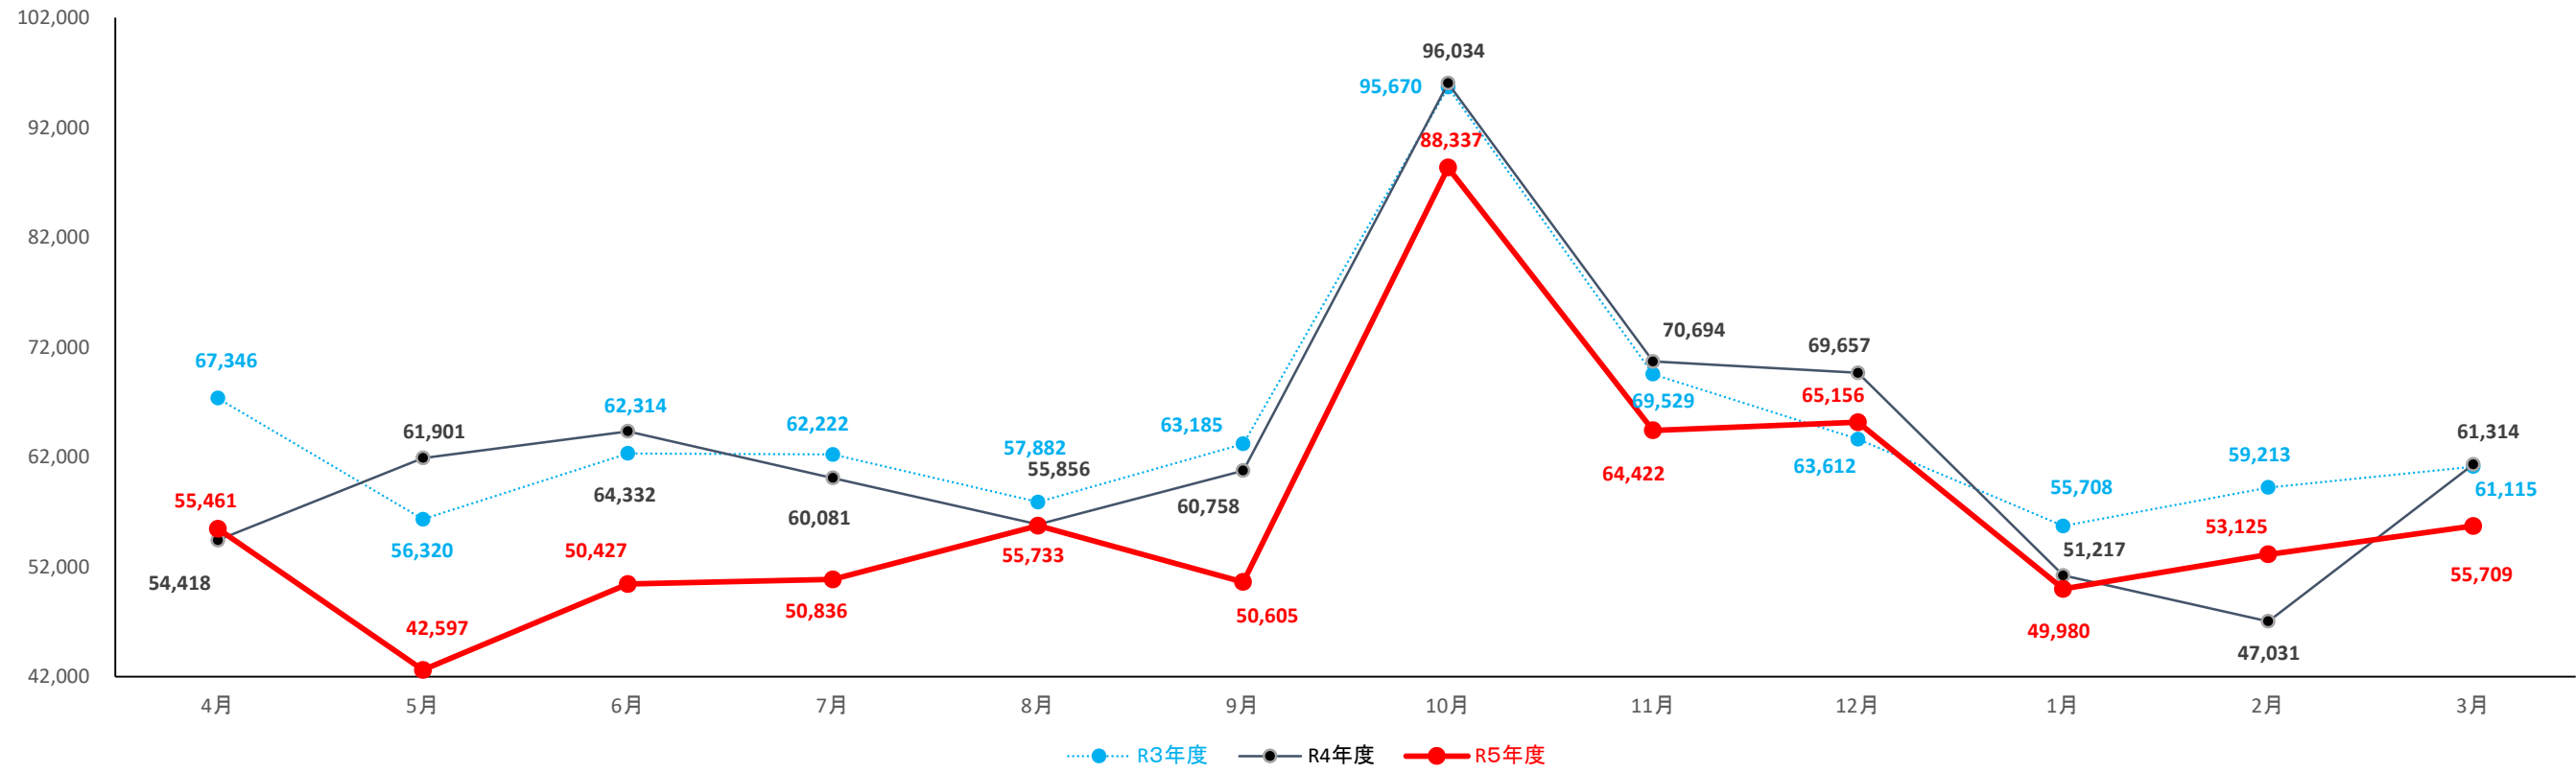

福島県一～三類倉庫入庫高(単位:トン)

福島県一～三類倉庫保管残高(単位:トン)