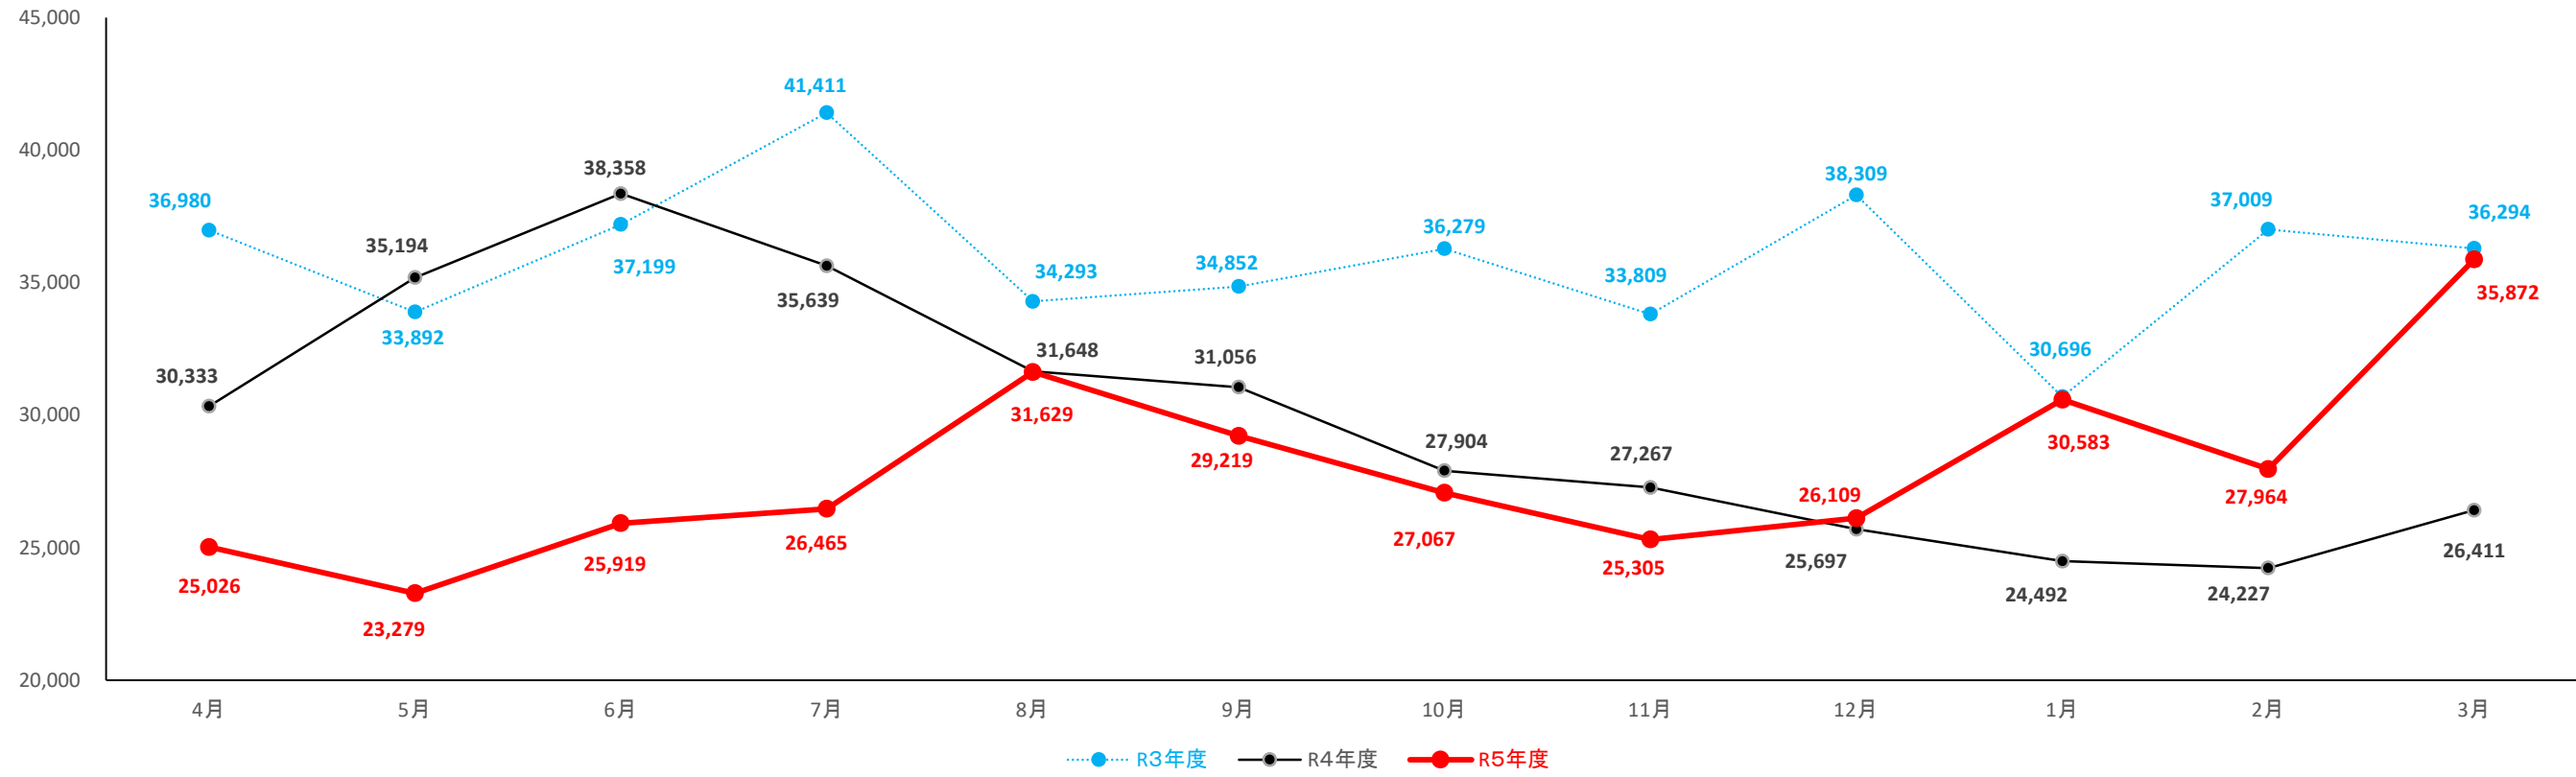

岩手県一～三類倉庫入庫高(単位:トン)

岩手県一～三類倉庫保管残高(単位:トン)