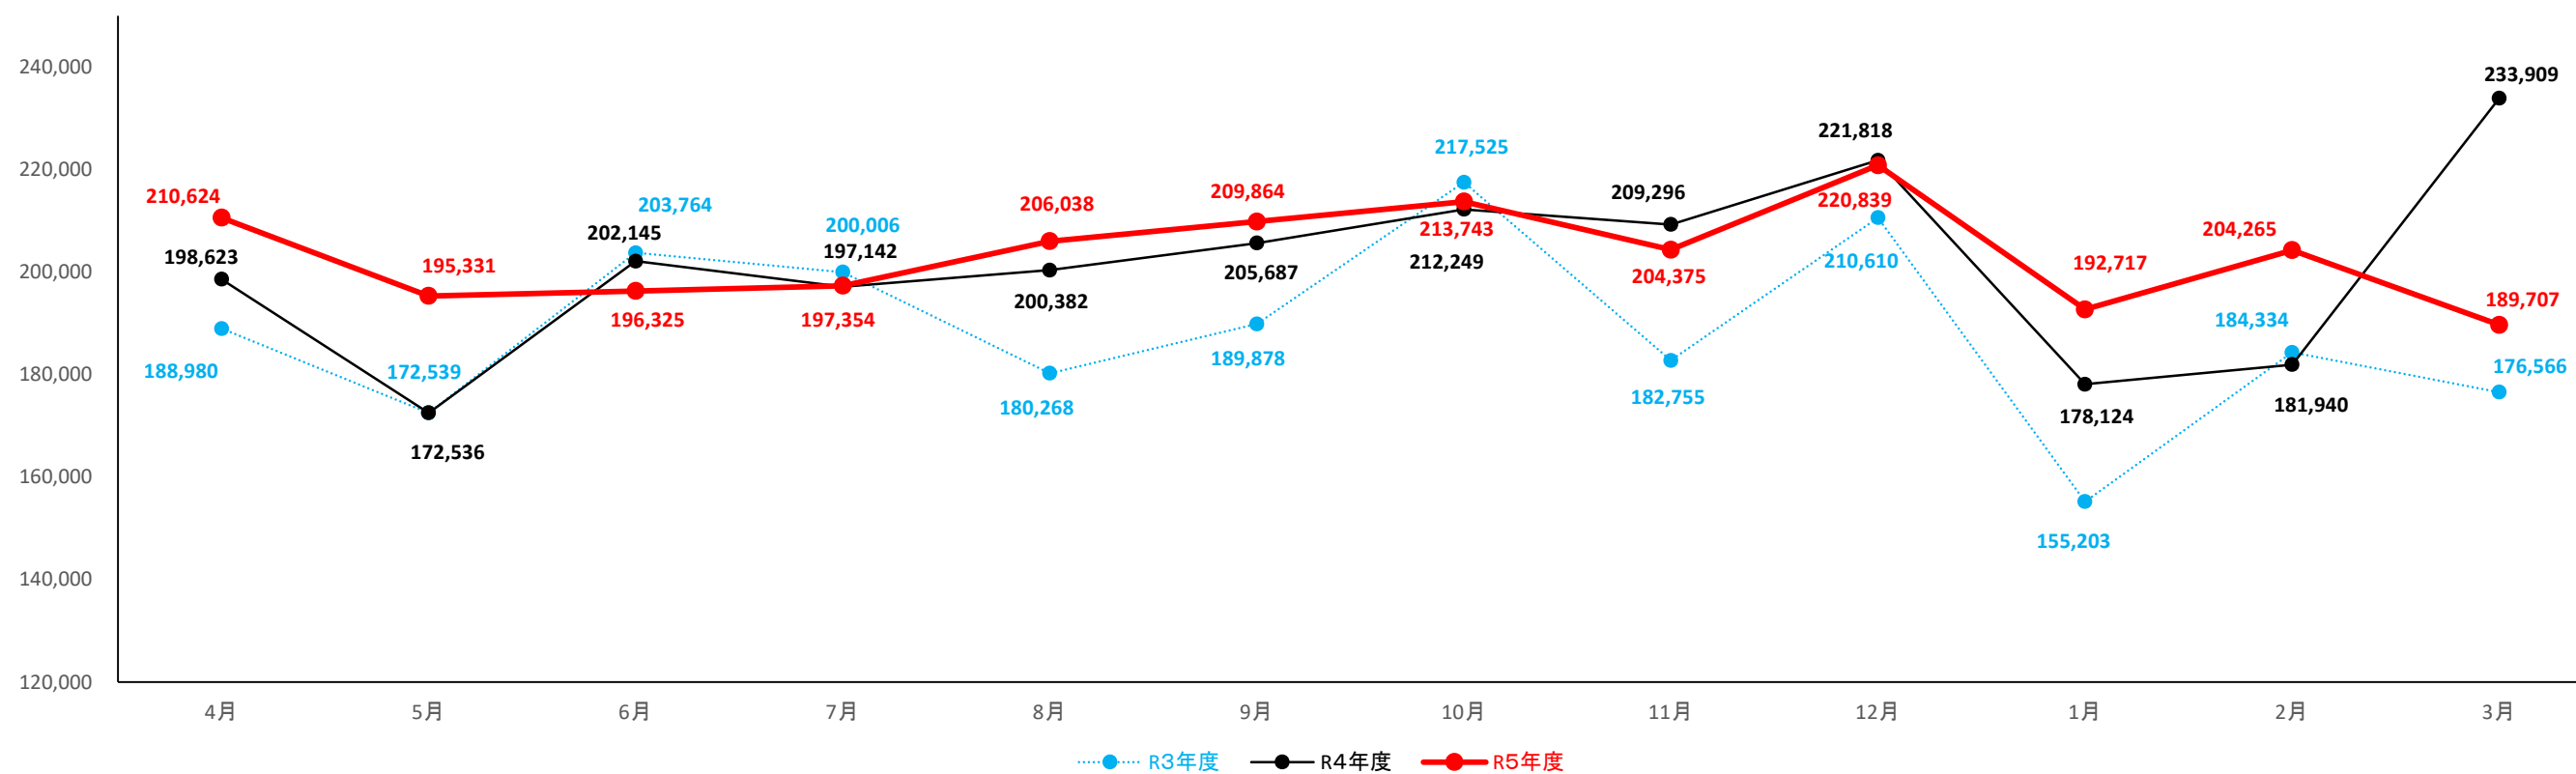

宮城県一～三類倉庫入庫高(単位:トン)

宮城県一～三類倉庫保管残高(単位:トン)