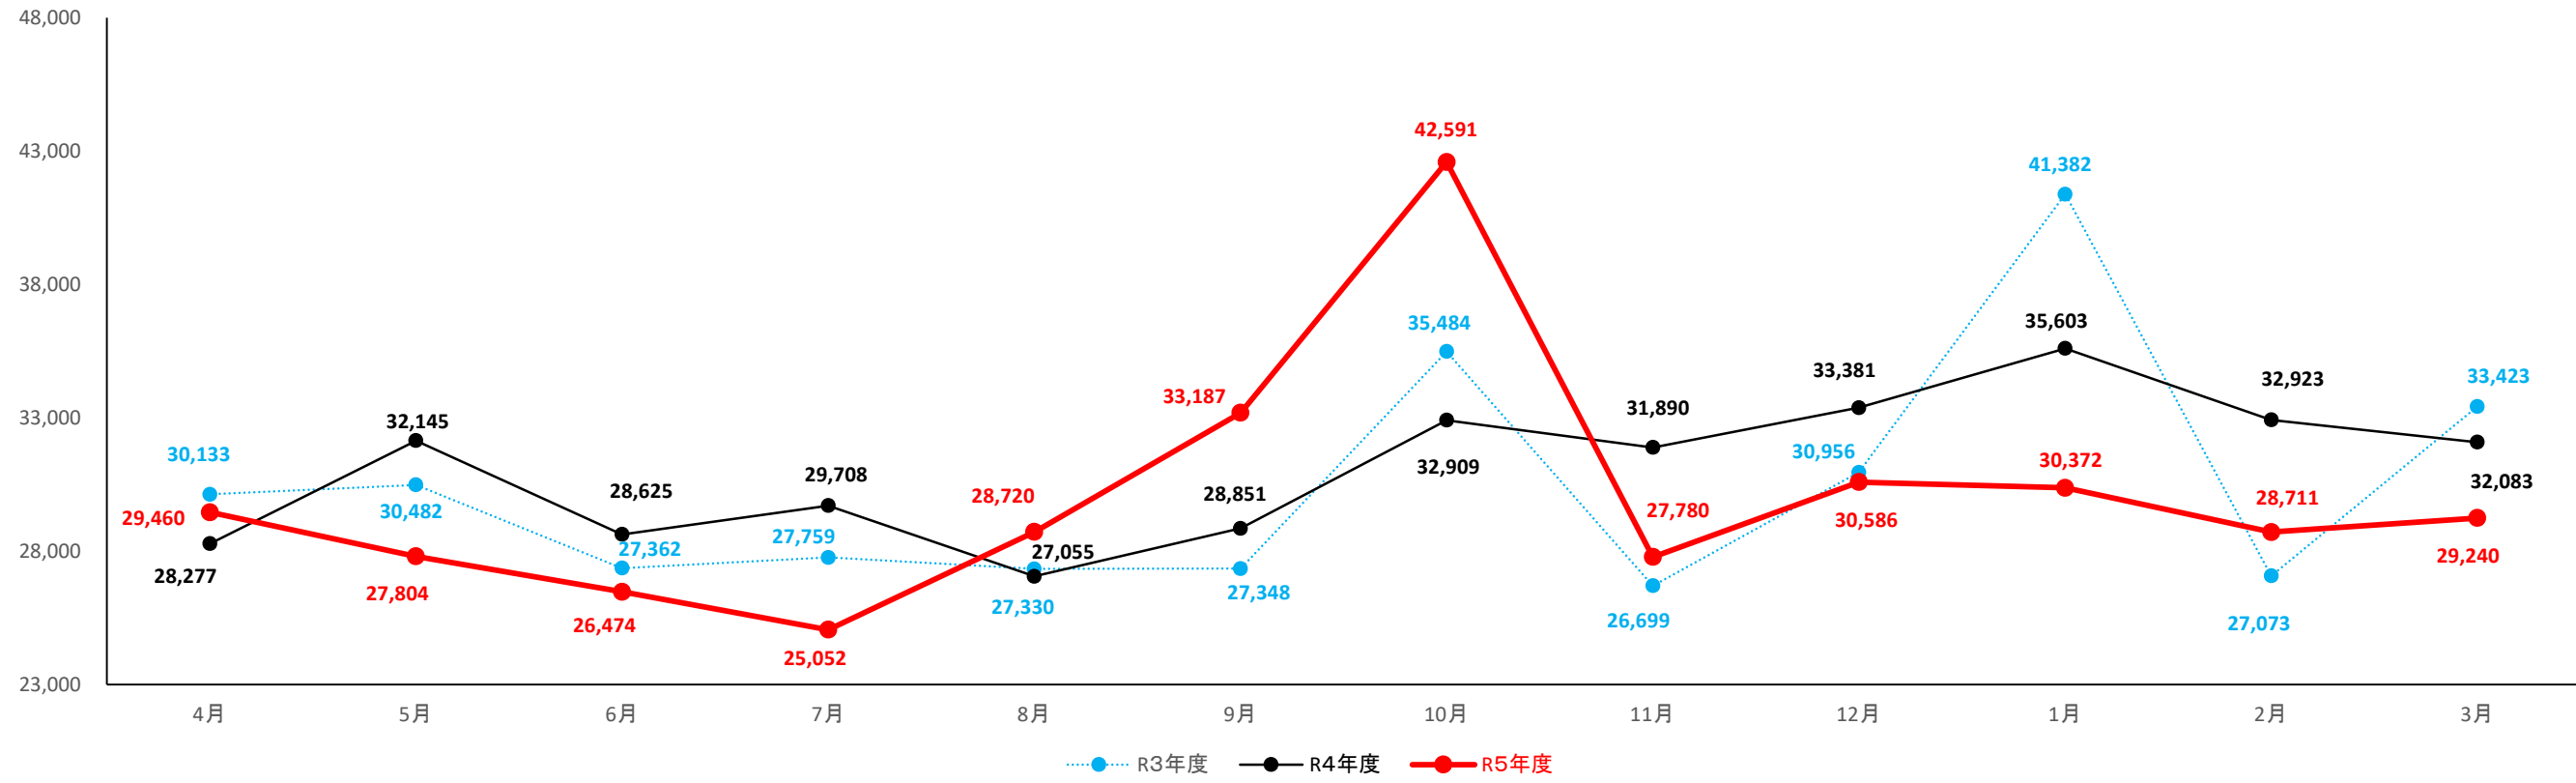

山形県一～三類倉庫入庫高(単位:トン)

山形県一～三類倉庫保管残高(単位:トン)