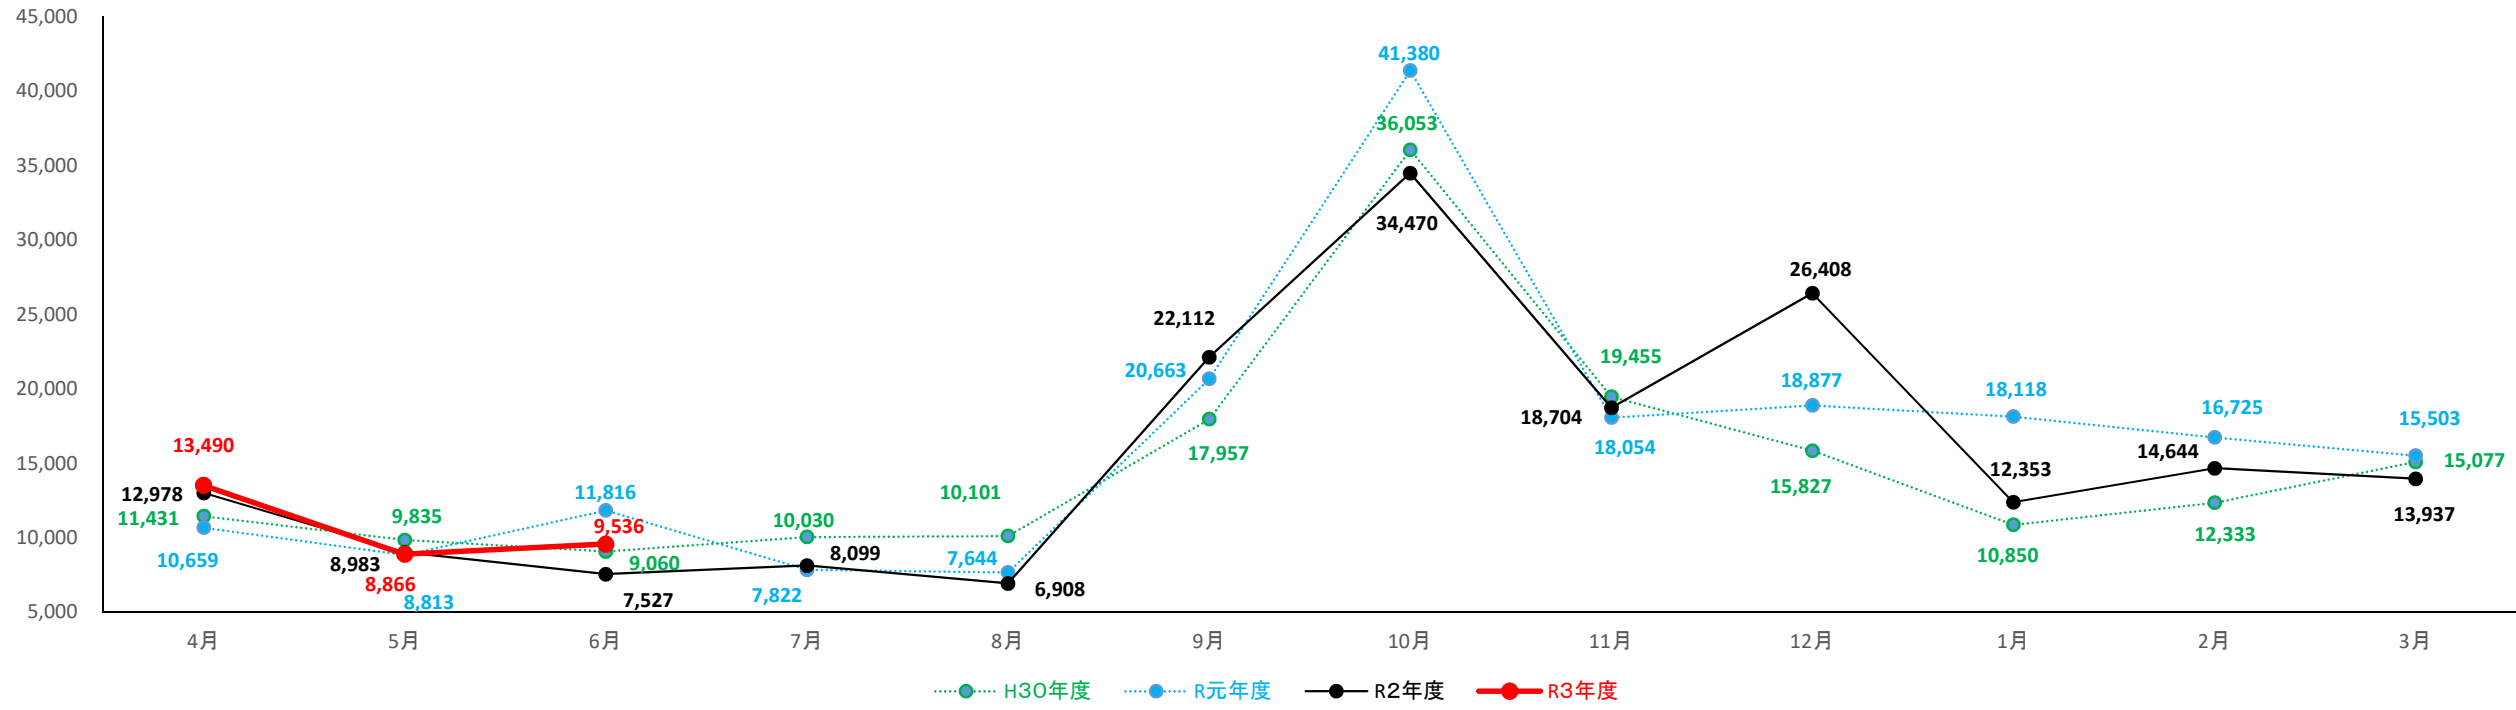

秋田県一～三類倉庫入庫高(単位:トン)

秋田県一～三類倉庫保管残高(単位:トン)