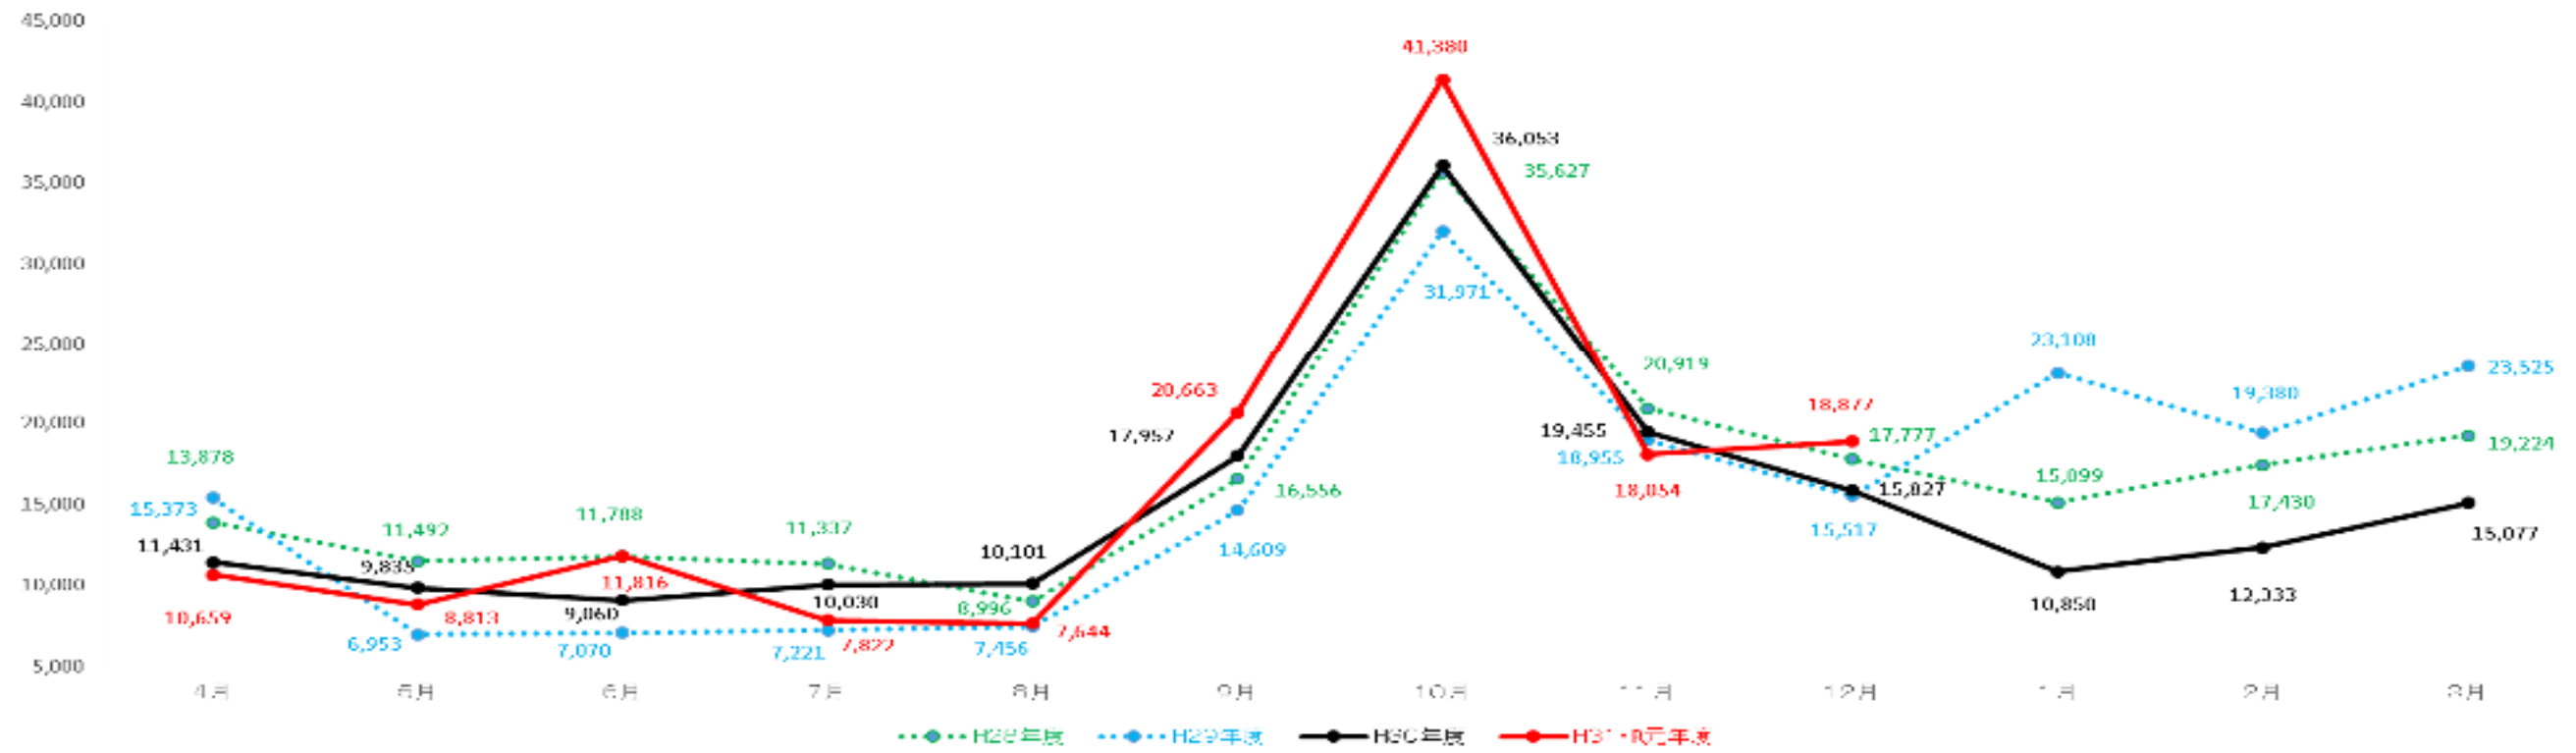

秋田県一～三類倉庫入庫高(単位:トン)

秋田県一～三類倉庫保管残高(単位:トン)