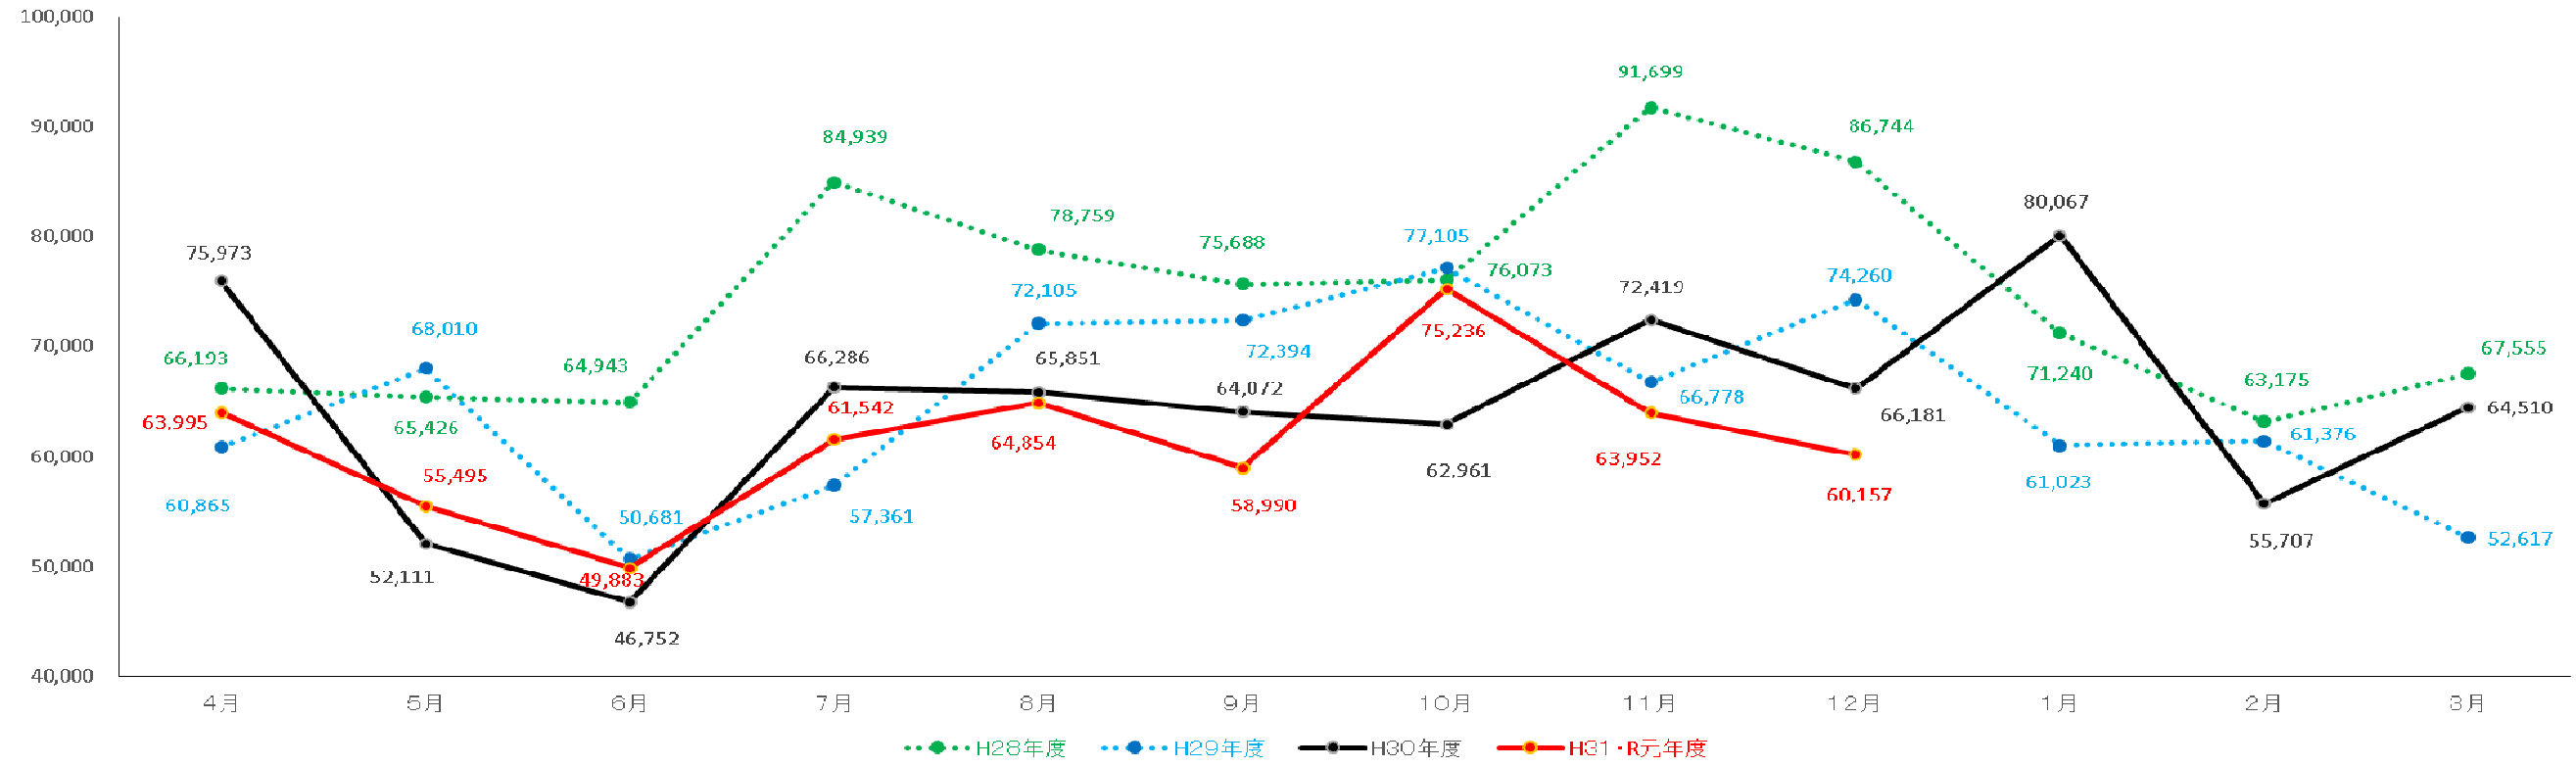

青森県一～三類倉庫入庫高(単位:トン)

青森県一～三類倉庫保管残高(単位:トン)