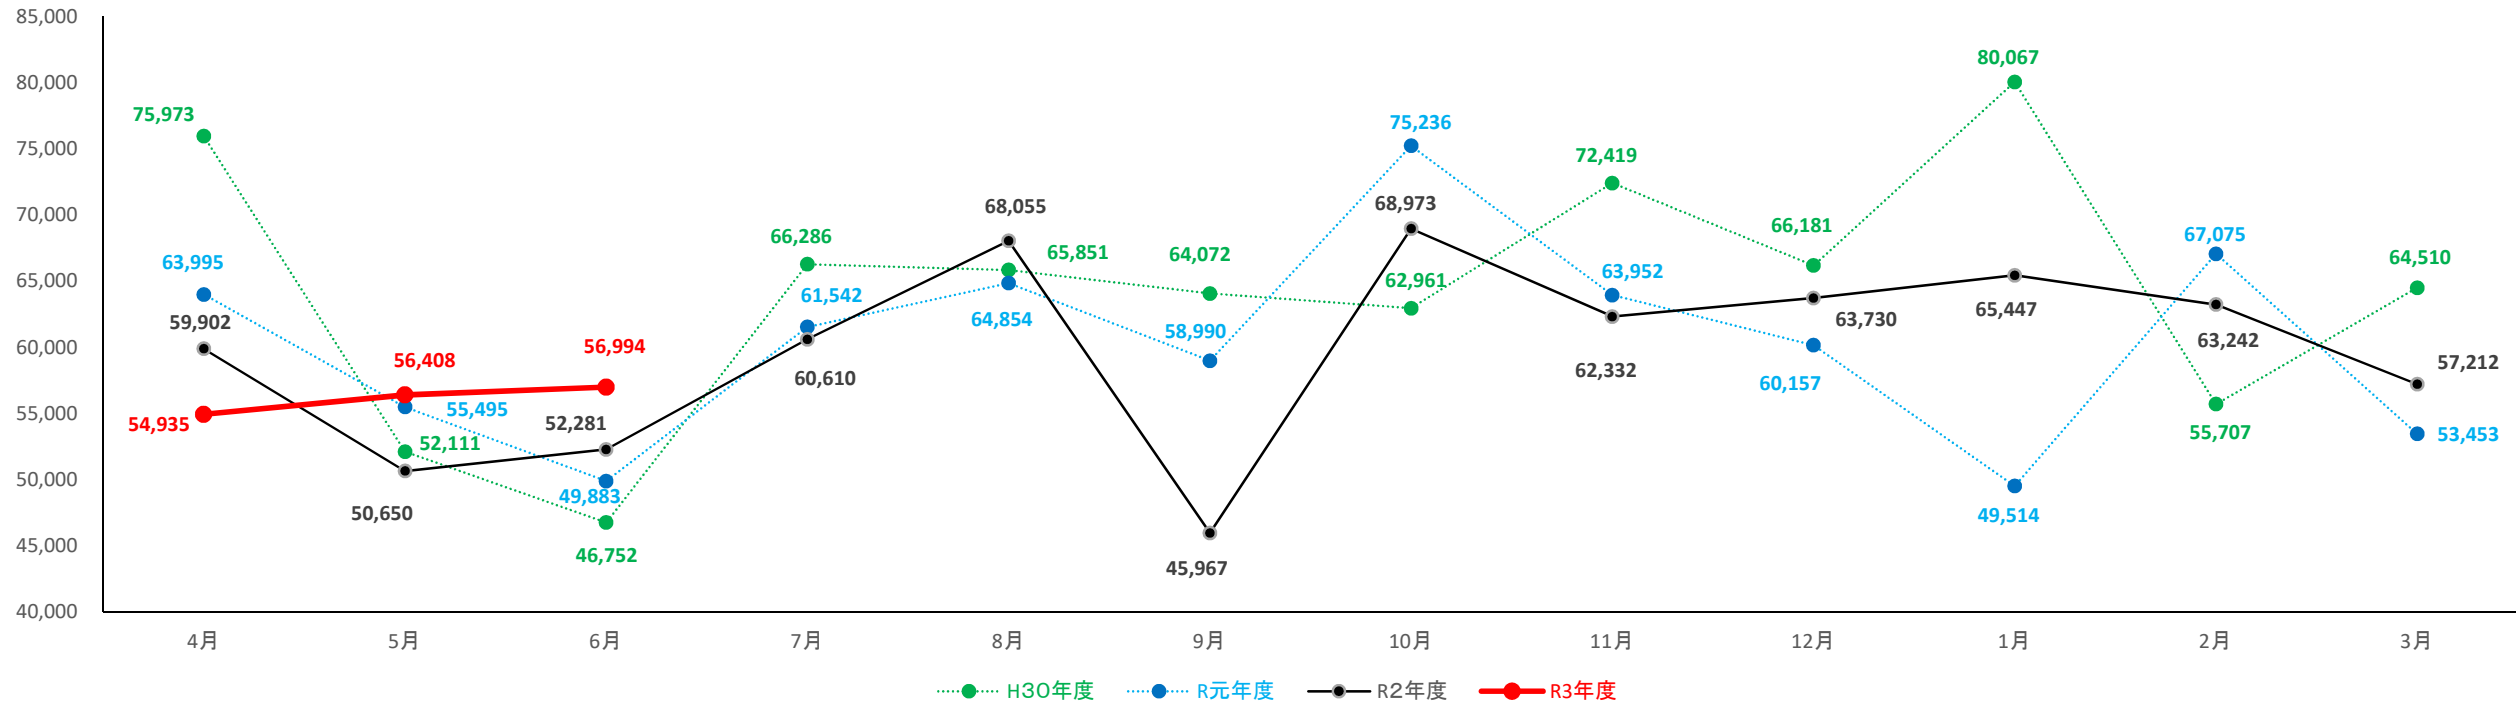

青森県一〜三類倉庫入庫高(単位:トン)

青森県一〜三類倉庫保管残高(単位:トン)