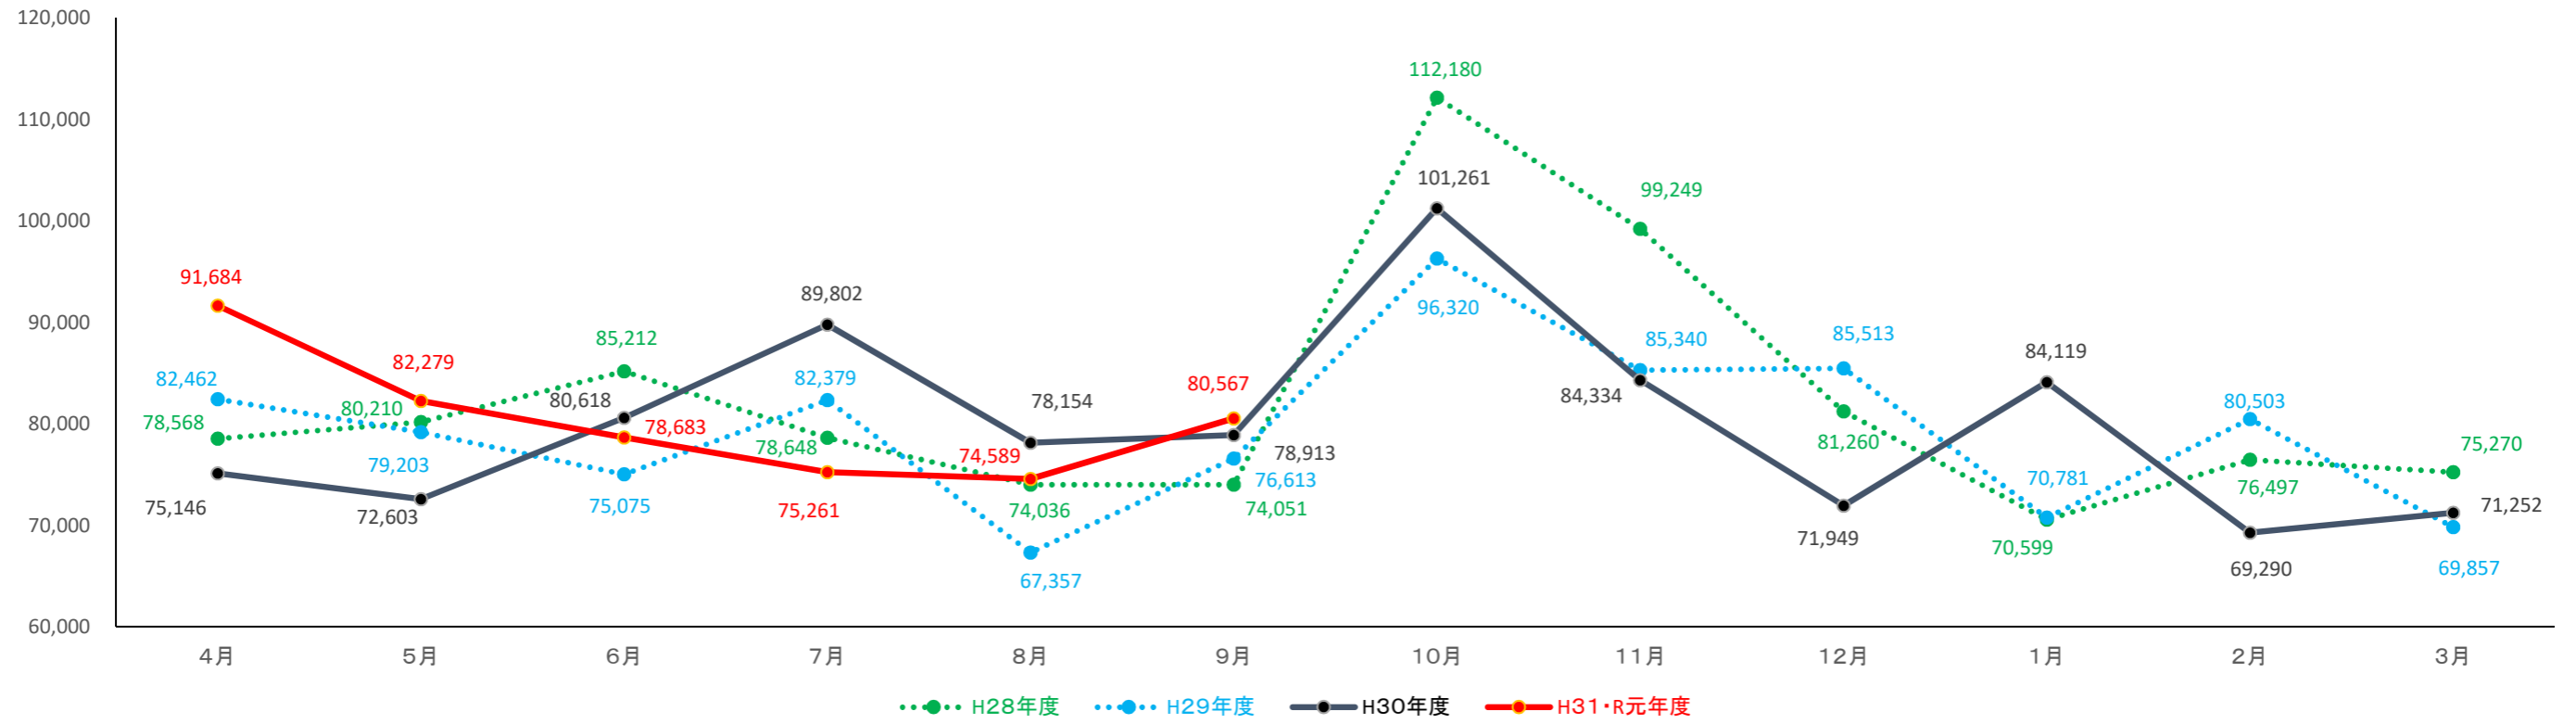

福島県一～三類倉庫入庫高(単位:トン)

福島県一～三類倉庫保管残高(単位:トン)