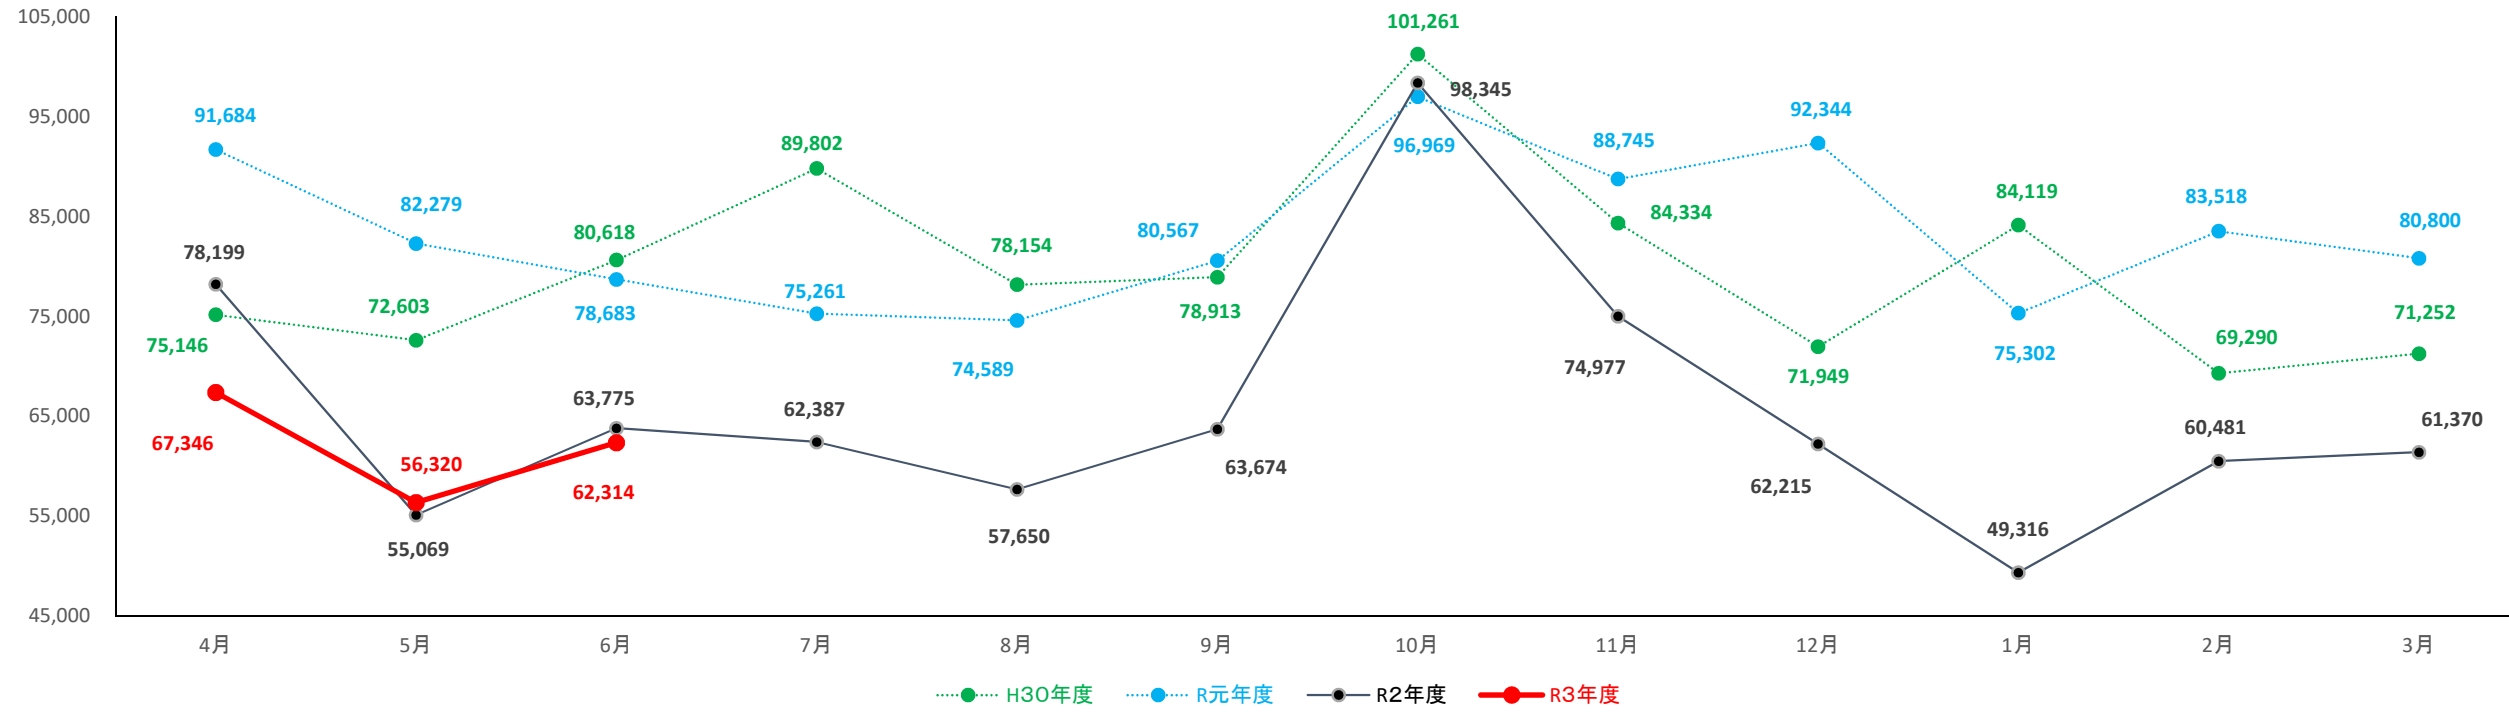

福島県一～三類倉庫入庫高(単位:トン)

福島県一～三類倉庫保管残高(単位:トン)