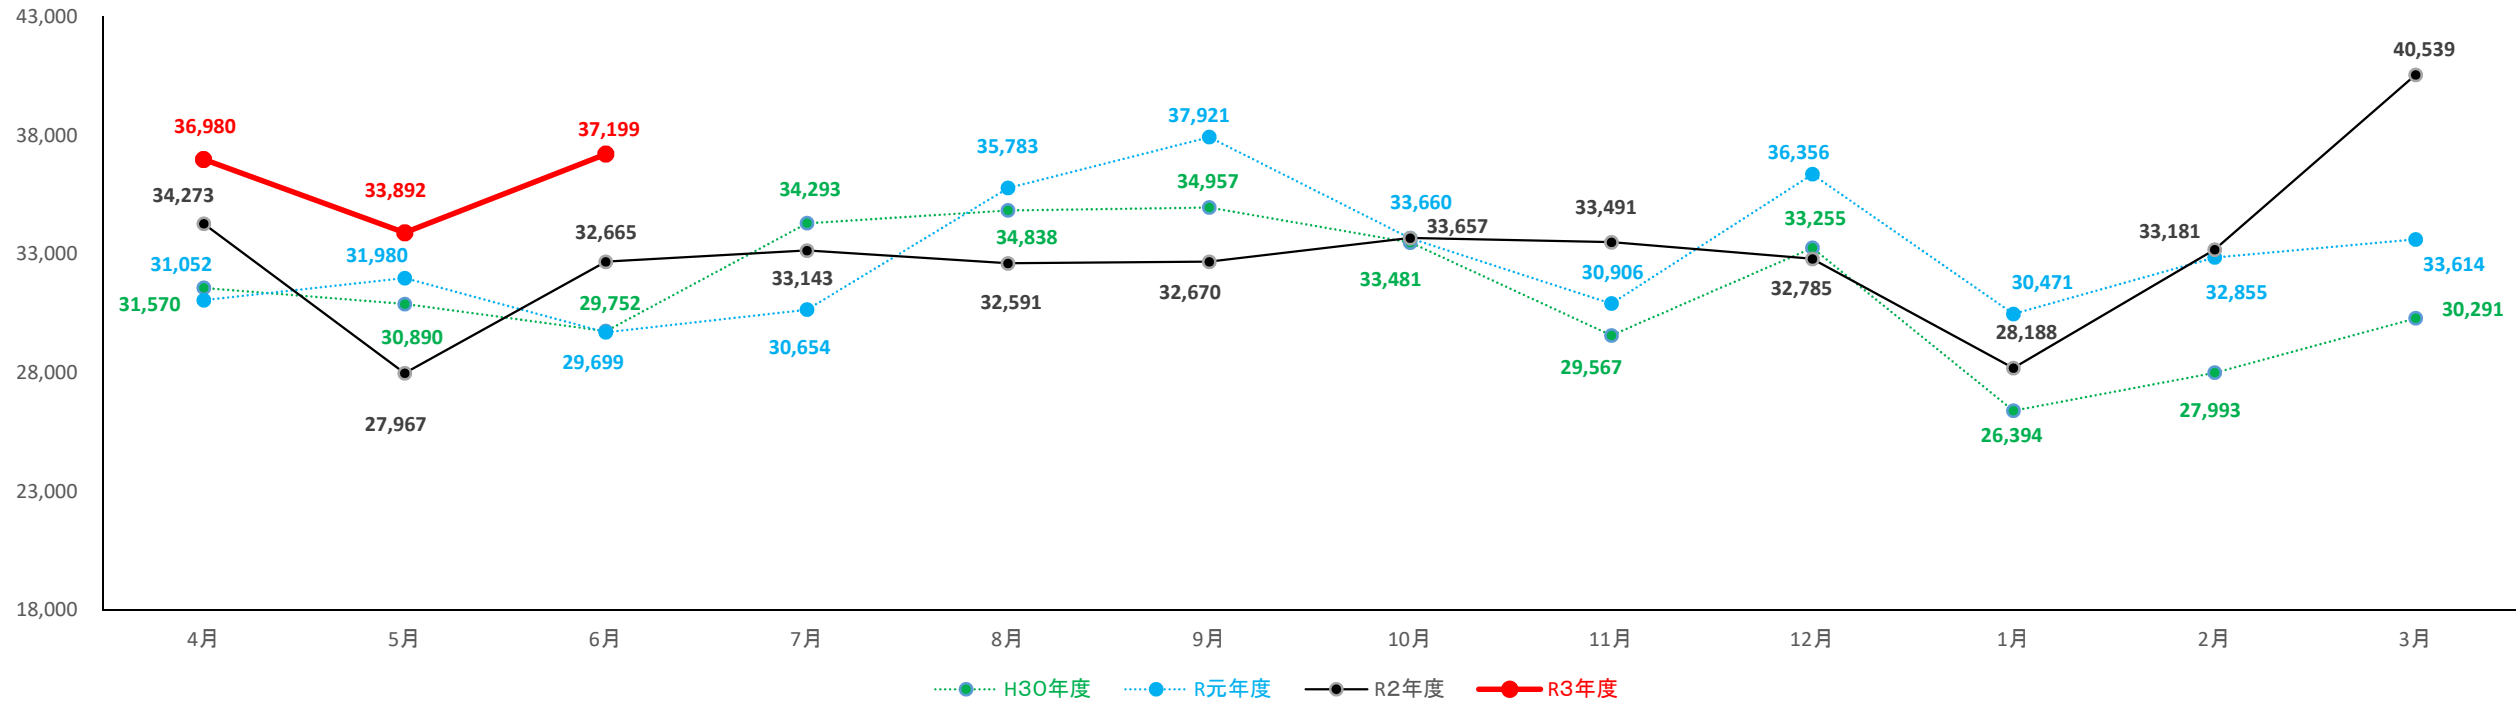

岩手県一～三類倉庫入庫高(単位:トン)

岩手県一～三類倉庫保管残高(単位:トン)