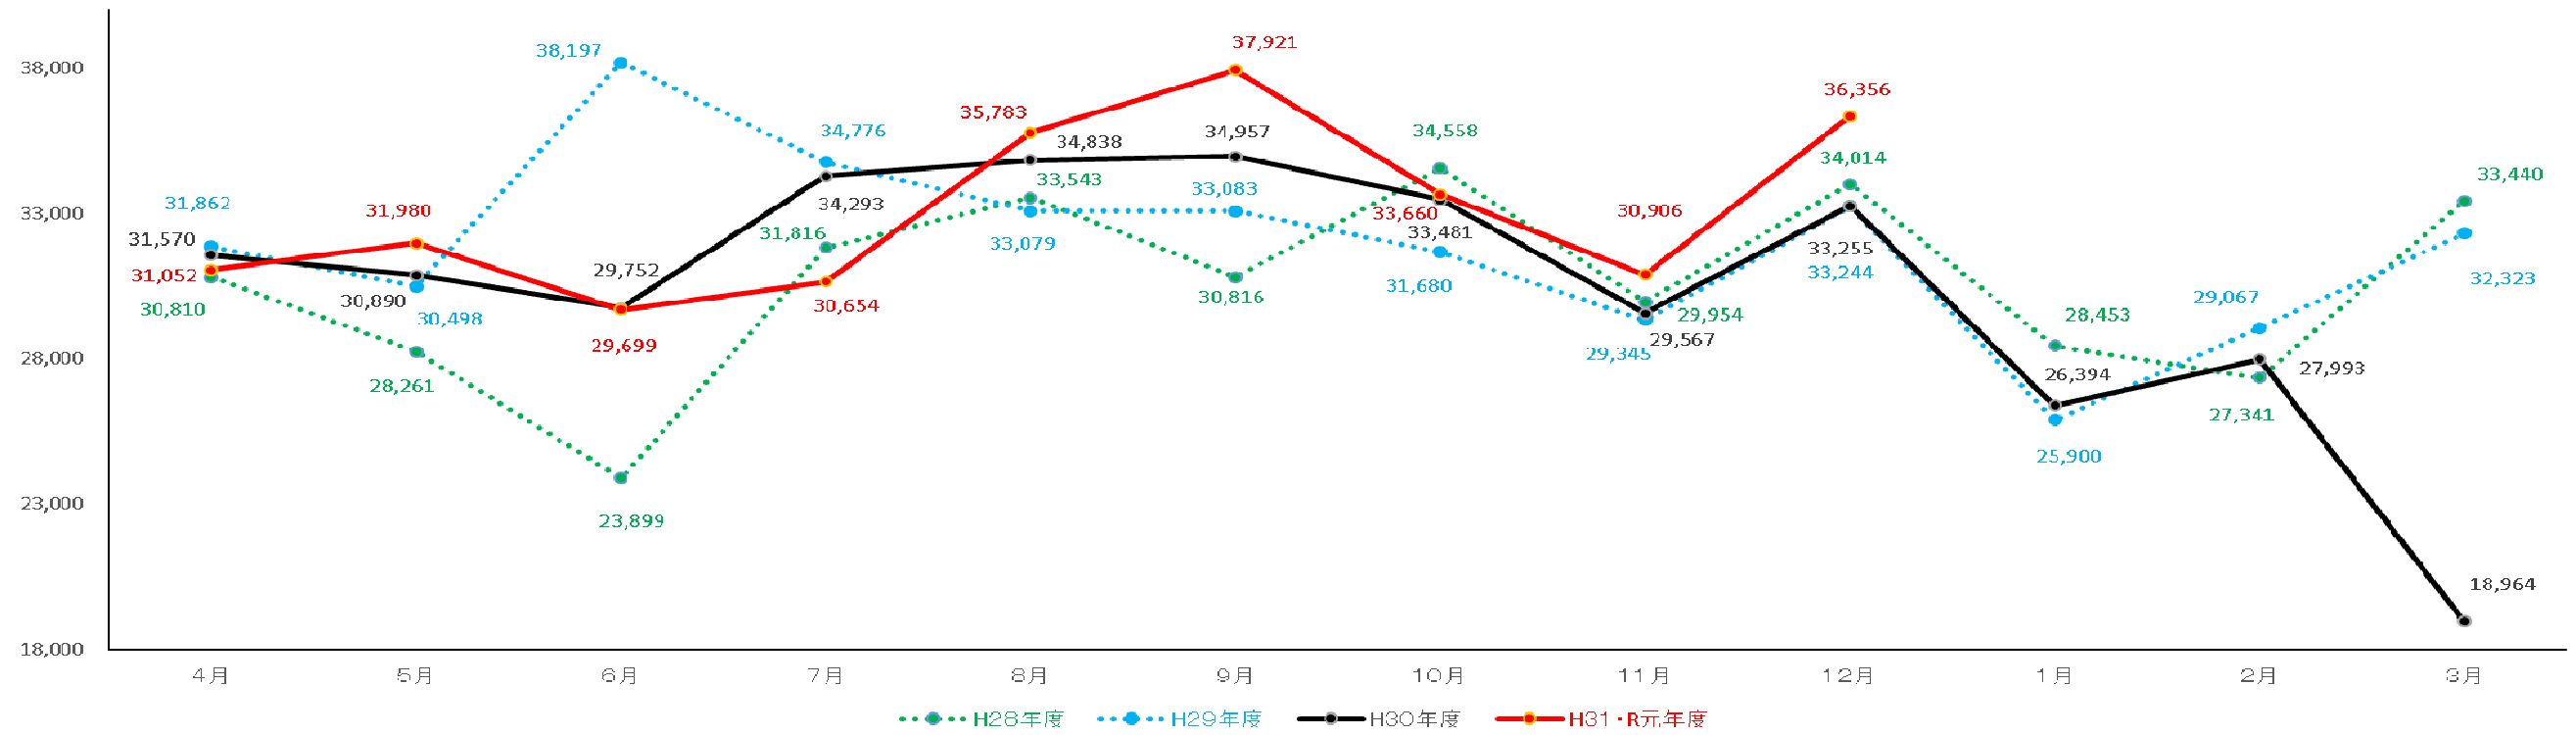

岩手県一～三類倉庫入庫高(単位:トン)

岩手県一～三類倉庫保管残高(単位:トン)