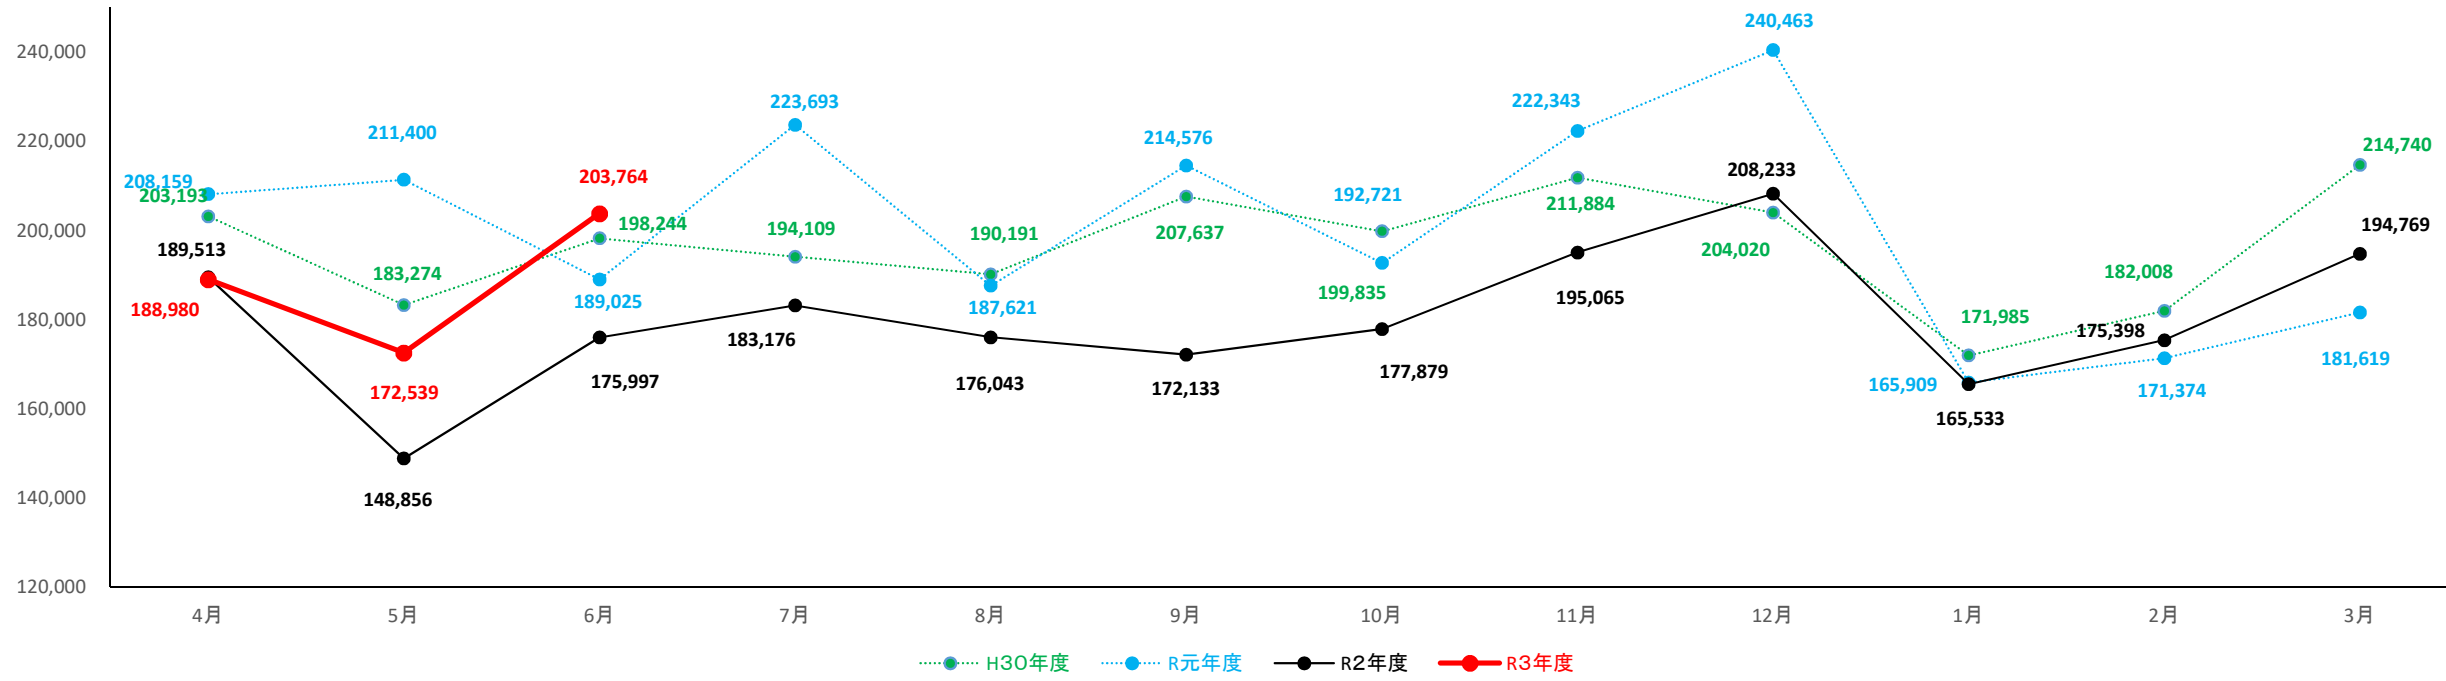

宮城県一～三類倉庫入庫高(単位:トン)

宮城県一～三類倉庫保管残高(単位:トン)