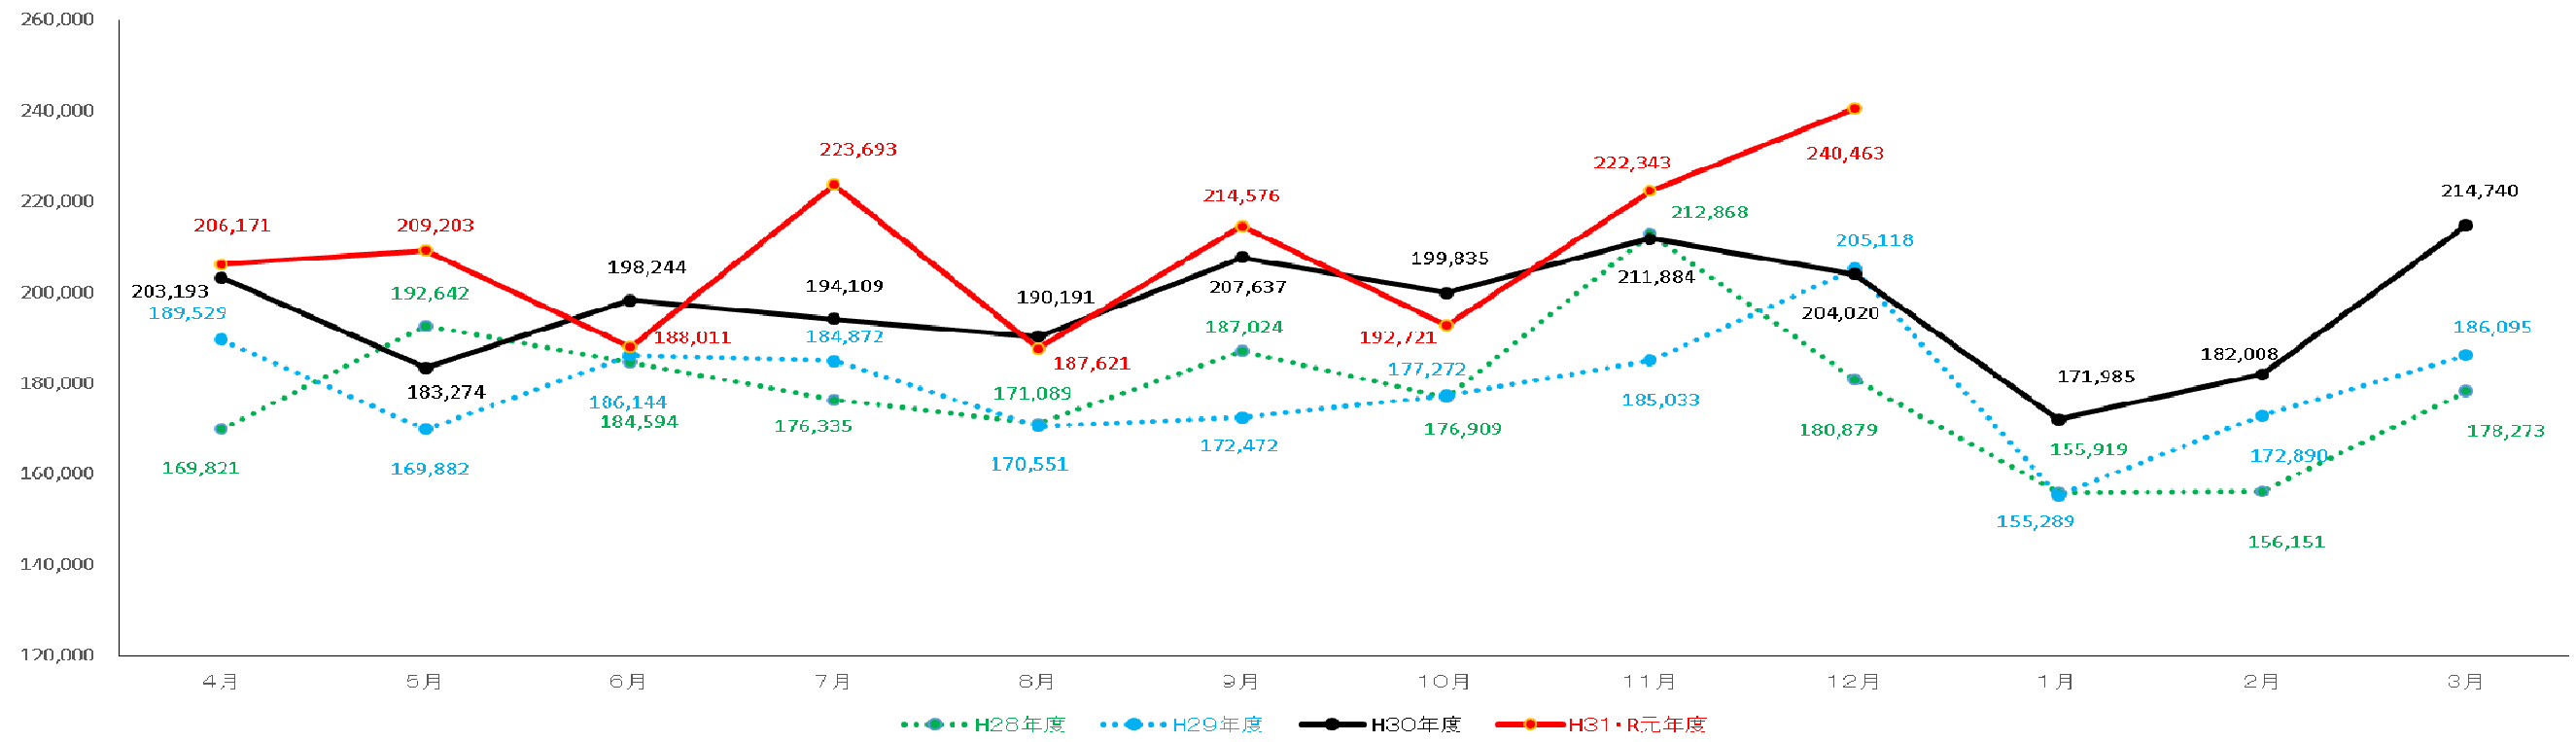

宮城県一～三類倉庫入庫高(単位:トン)

宮城県一～三類倉庫保管残高(単位:トン)