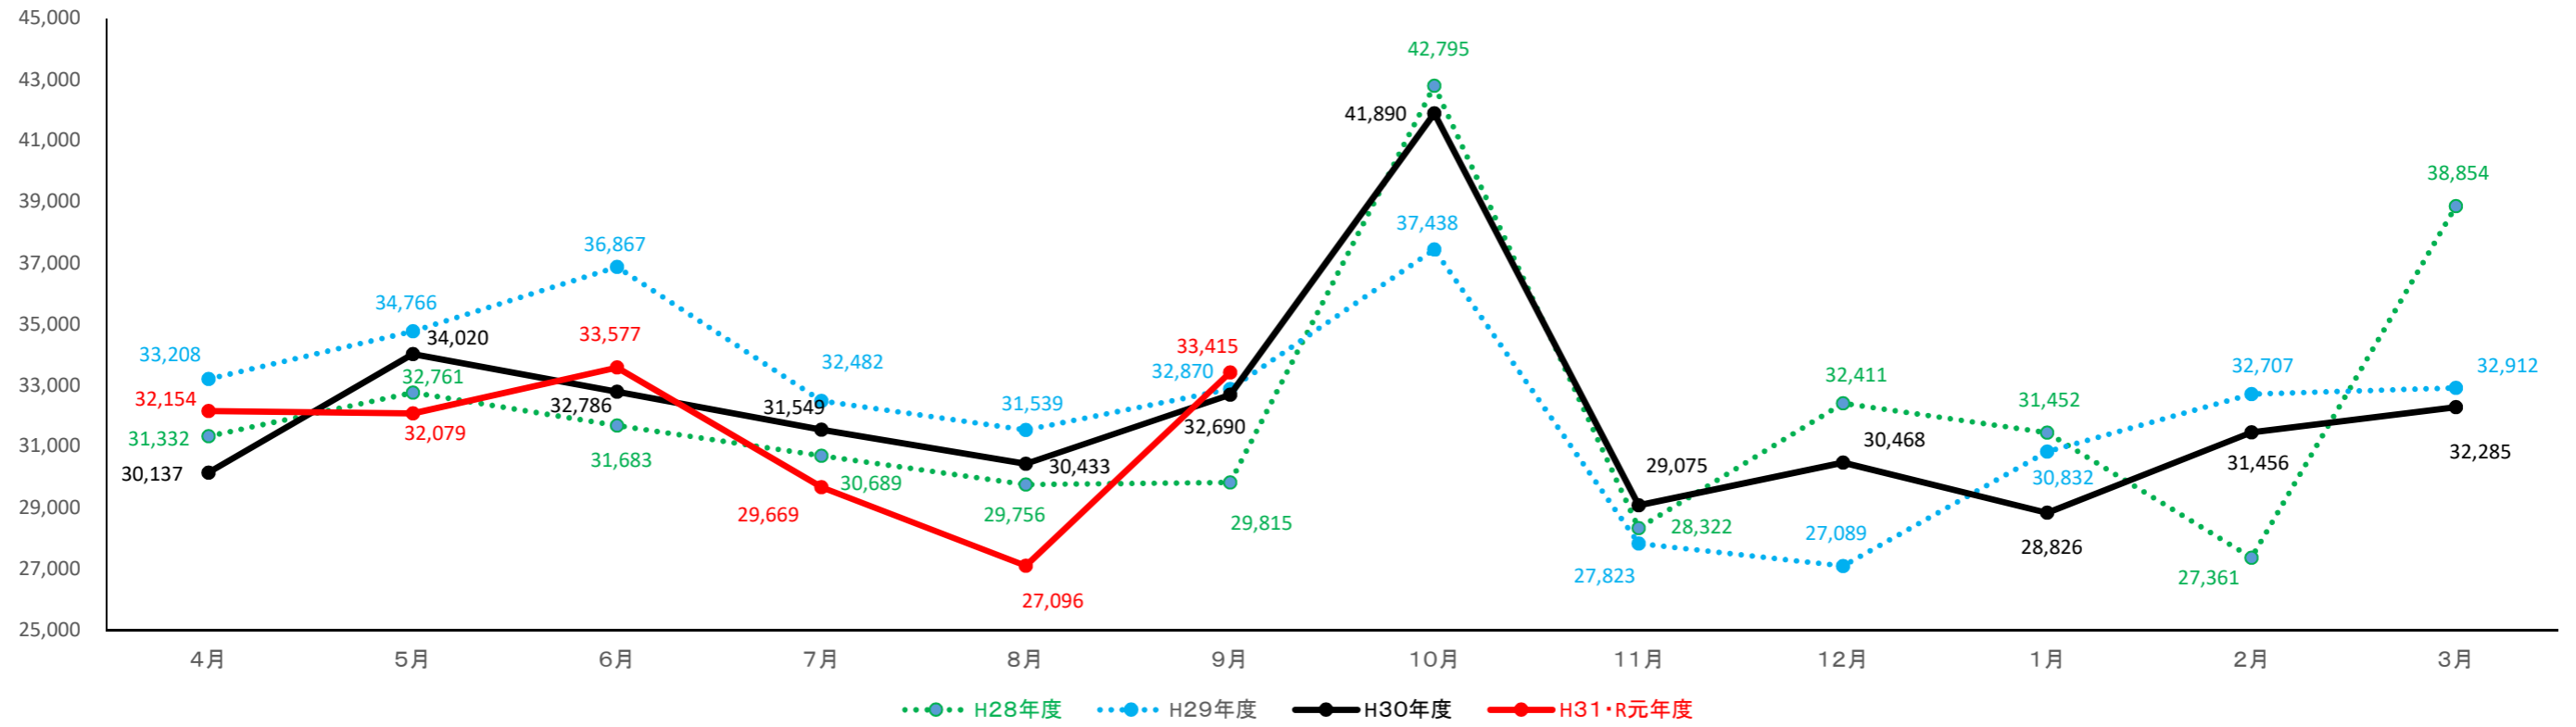

山形県一～三類倉庫入庫高(単位:トン)

山形県一～三類倉庫保管残高(単位:トン)