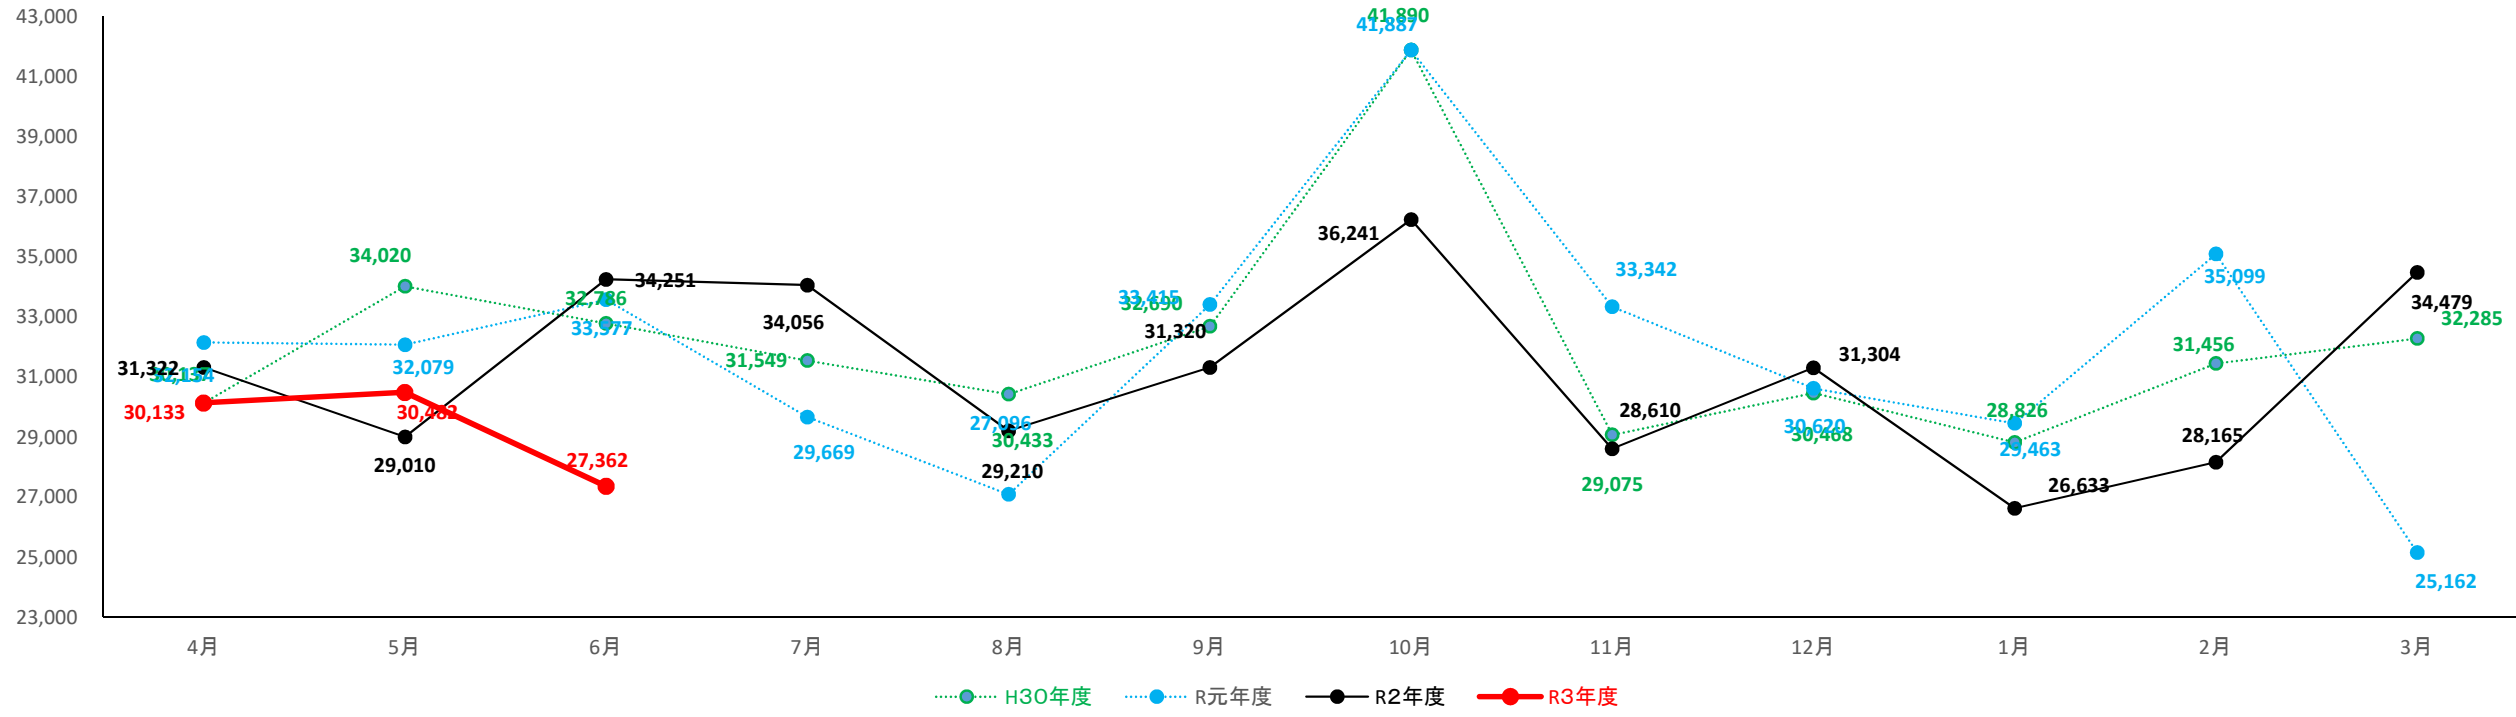

山形県一～三類倉庫入庫高(単位:トン)

山形県一～三類倉庫保管残高(単位:トン)